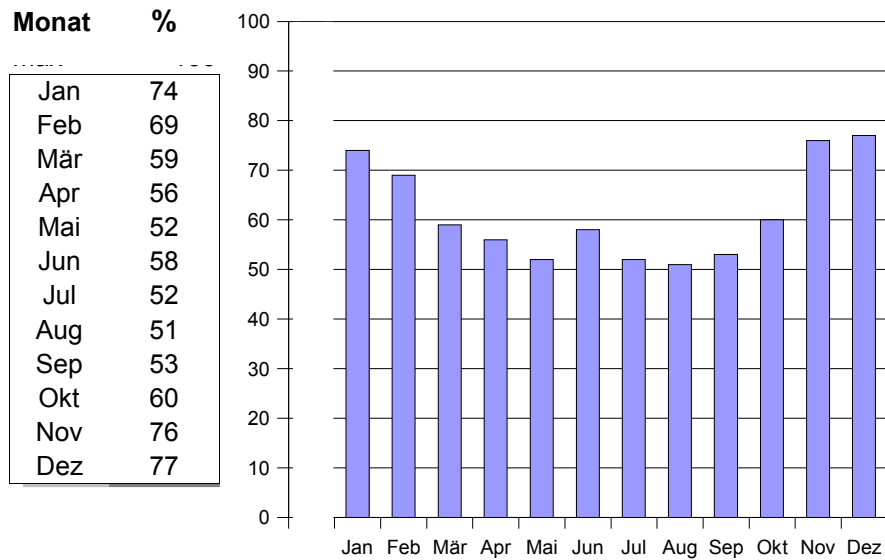

Wolkige Zeit in Stuttgart

100 bedeutet, daß 100% (d.h. sämtliche) der Tage eines bestimmten Monats wolkig sind

50 bedeutet, daß 50% (d.h. die Hälfte) der Tage eines bestimmten Monats wolkig sind